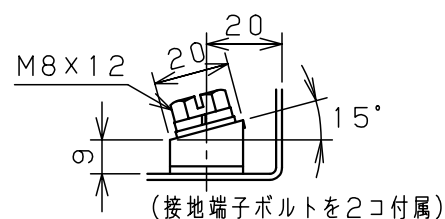

オプション
配線支持レール取付位置
(ポデー左右側面に取付け)

扉 機器取付有効図

基板取付部詳細 (1:2)

(接地端子ボルトを2コ付属)
接地端子詳細 (1:2)

A部断面詳細 (1:2)

キャビネット仕様				品名								
形式	屋内用			盤用キャビネット								
ポデー	銅板	t1.6			S16-616							
ドア	銅板	t1.6			図番	1/1						
基板	銅板	t2.3										
塗装色	ライトページュ (5Y7/1)			A基準	尺	1:20	設計	水野	製	水野	検	鈴木忍
IP	保護等級 IP2XD				作成日	2006年		1月	5日			