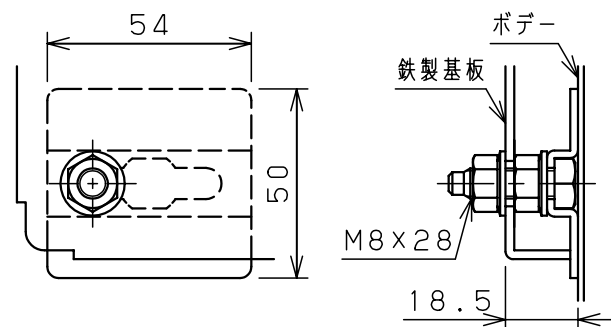

オプション
配線支持レール取付位置
(ポデー左右側面に取付け)

扉 機器取付有効図

基板取付部詳細 (1:2)

(接地端子ボルトを2コ付属)
接地端子詳細 (1:2)

A部断面詳細 (1:2)

キャビネット仕様				品名								
形式	屋内用			盤用キャビネット								
ポデー	銅板	t1.6			S16-616							
ドア	銅板	t1.6			図番	1/1						
基板	銅板	t2.3										
塗装色	ライトページュ (5Y7/1)			A基準	尺	1:20	設計	水野	製	水野	検	鈴木忍
IP	保護等級 IP2XD				作成日	2006年		1月	5日			