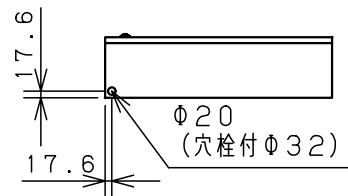

オプション
配線支持レール取付位置
(ポデー左右側面に取付け)

扉 機器取付有効図

基板取付部詳細 (1:2)

(接地端子ボルトを2コ付属)
接地端子詳細 (1:2)

A部断面詳細 (1:2)

キャビネット仕様				品名								
形式	屋内用			盤用キャビネット								
ポデー	銅板	t1.6			S16-616							
ドア	銅板	t1.6			図番	1/1						
基板	銅板	t2.3										
塗装色	ライトページュ (5Y7/1)			A基準	尺	1:20	設計	水野	製	水野	検	鈴木忍
IP	保護等級 IP2XD				作成日	2006年		1月	5日			