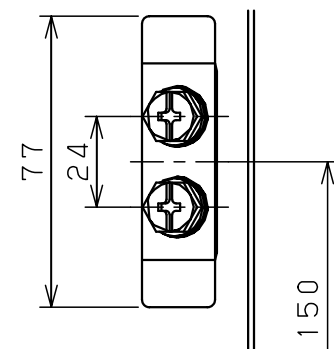

オプション
配線支持レール取付位置
(ポデー左右側面に取付け)

扉 機器取付有効図

基板取付部詳細 (1:2)

(接地端子ボルトを2コ付属)
接地端子詳細 (1:2)

A部断面詳細 (1:2)

キャビネット仕様				品名								
形式	屋内用			盤用キャビネット								
ポデー	銅板	t1.6			S16-616							
ドア	銅板	t1.6			図番	1/1						
基板	銅板	t2.3										
塗装色	ライトページュ (5Y7/1)			A基準	尺	1:20	設計	水野	製	水野	検	鈴木忍
IP	保護等級 IP2XD				作成日	2006年		1月	5日			