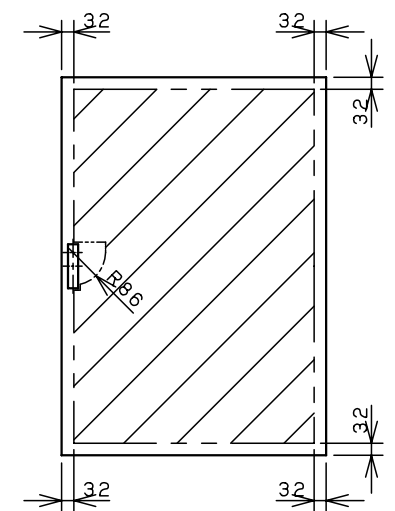

オプション
配線支持レール取付位置
(ポデー左右側面に取付け)

扉 機器取付有効図

基板取付部詳細 (1:2)

(接地端子ボルトを2コ付属)
接地端子詳細 (1:2)

A部断面詳細 (1:2)

キャビネット仕様				品名								
形式	屋内用			盤用キャビネット								
ポデー	銅板	t1.6			S16-616							
ドア	銅板	t1.6			図番	1/1						
基板	銅板	t2.3										
塗装色	ライトページュ (5Y7/1)			A基準	尺	1:20	設計	水野	製	水野	検	鈴木忍
IP	保護等級 IP2XD				作成日	2006年		1月	5日			