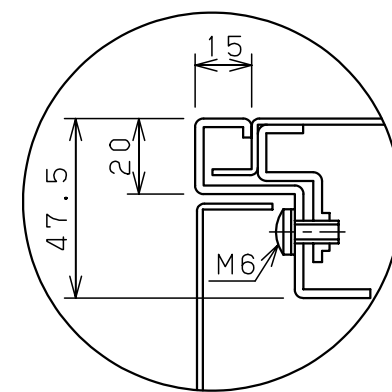

オプション
配線支持レール取付位置
(ポデー左右側面に取付け)

扉 機器取付有効図

基板取付部詳細 (1:2)

(接地端子ボルトを2コ付属)
接地端子詳細 (1:2)

A部断面詳細 (1:2)

キャビネット仕様				品名								
形式	屋内用			盤用キャビネット								
ポデー	銅板	t1.6			S16-616							
ドア	銅板	t1.6			図番	1/1						
基板	銅板	t2.3										
塗装色	ライトページュ (5Y7/1)			A基準	尺	1:20	設計	水野	製	水野	検	鈴木忍
IP	保護等級 IP2XD				作成日	2006年		1月	5日			