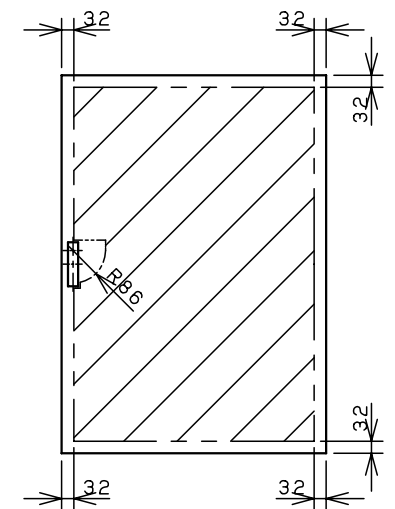

オプション
配線支持レール取付位置
(ポデー左右側面に取付け)

扉 機器取付有効図

基板取付部詳細 (1:2)

(接地端子ボルトを2コ付属)
接地端子詳細 (1:2)

A部断面詳細 (1:2)

キャビネット仕様				品名							
形式	屋内用			盤用キャビネット							
ポデー	銅板	t1.6			S16-616C						
ドア	銅板	t1.6			1/1						
基板	銅板	t2.3			1/1						
塗装色	クリーム (2.5Y9/1)			尺	1:20	設計	水野	製	水野	検	鈴木忍
IP	保護等級	IP2XD		基準							
				作成日				2006年 1月 5日			