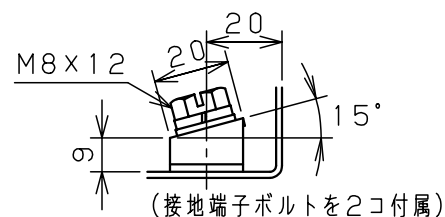

オプション
配線支持レール取付位置
(ポデー左右側面に取付け)

扉 機器取付有効図

基板取付部詳細 (1:2)

(接地端子ボルトを2コ付属)
接地端子詳細 (1:2)

A部断面詳細 (1:2)

キャビネット仕様				品名							
形式	屋内用			盤用キャビネット							
ポデー	銅板	t1.6			S16-616C						
ドア	銅板	t1.6			1/1						
基板	銅板	t2.3			1/1						
塗装色	クリーム (2.5Y9/1)			尺	1:20	設計	水野	製	水野	検	鈴木忍
IP	保護等級	IP2XD		基準							
				作成日				2006年 1月 5日			