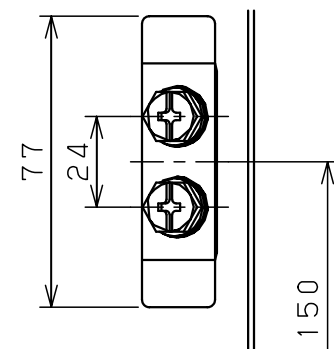

オプション
配線支持レール取付位置
(ポデー左右側面に取付け)

扉 機器取付有効図

基板取付部詳細 (1:2)

(接地端子ボルトを2コ付属)
接地端子詳細 (1:2)

A部断面詳細 (1:2)

キャビネット仕様				品名							
形式	屋内用			盤用キャビネット							
ポデー	銅板	t1.6			S16-616C						
ドア	銅板	t1.6			1/1						
基板	銅板	t2.3			1/1						
塗装色	クリーム (2.5Y9/1)			尺	1:20	設計	水野	製	水野	検	鈴木忍
IP	保護等級	IP2XD		基準							
				作成日				2006年 1月 5日			