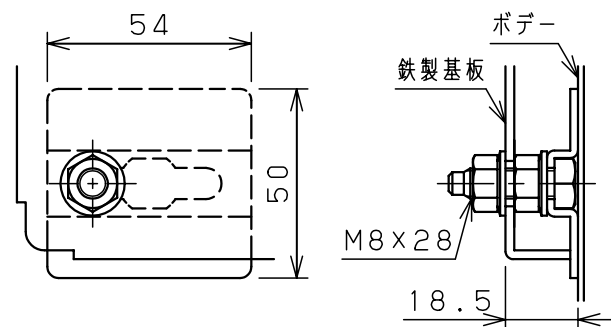

オプション
配線支持レール取付位置
(ポデー左右側面に取付け)

扉 機器取付有効図

基板取付部詳細 (1:2)

(接地端子ボルトを2コ付属)
接地端子詳細 (1:2)

A部断面詳細 (1:2)

キャビネット仕様				品名							
形式	屋内用			盤用キャビネット							
ポデー	銅板	t1.6			S16-616C						
ドア	銅板	t1.6			1/1						
基板	銅板	t2.3			1/1						
塗装色	クリーム (2.5Y9/1)			尺	1:20	設計	水野	製	水野	検	鈴木忍
IP	保護等級	IP2XD		基準							
				作成日				2006年 1月 5日			