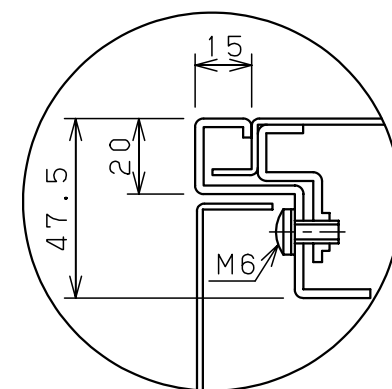

オプション
配線支持レール取付位置
(ポデー左右側面に取付け)

扉 機器取付有効図

基板取付部詳細 (1:2)

(接地端子ボルトを2コ付属)
接地端子詳細 (1:2)

A部断面詳細 (1:2)

キャビネット仕様				品名							
形式	屋内用			盤用キャビネット							
ポデー	銅板	t1.6			S16-616C						
ドア	銅板	t1.6			1/1						
基板	銅板	t2.3			1/1						
塗装色	クリーム (2.5Y9/1)			尺	1:20	設計	水野	製	水野	検	鈴木忍
IP	保護等級	IP2XD		基準							
				作成日				2006年 1月 5日			