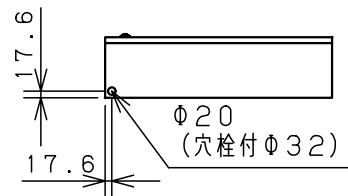

オプション
配線支持レール取付位置
(ポデー左右側面に取付け)

扉 機器取付有効図

基板取付部詳細 (1:2)

(接地端子ボルトを2コ付属)
接地端子詳細 (1:2)

A部断面詳細 (1:2)

キャビネット仕様				品名							
形式	屋内用			盤用キャビネット							
ポデー	銅板	t1.6			S16-616C						
ドア	銅板	t1.6			1/1						
基板	銅板	t2.3			1/1						
塗装色	クリーム (2.5Y9/1)			尺	1:20	設計	水野	製	水野	検	鈴木忍
IP	保護等級	IP2XD		基準							
				作成日				2006年 1月 5日			