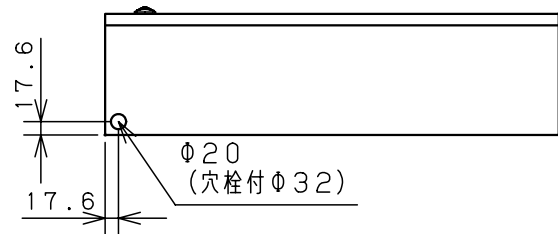

扉 機器取付有効図

基板取付部詳細 (1:2)

接地端子詳細 (1:2)

A部断面詳細 (1:2)

キャビネット仕様			品名								
形式	屋内用		盤用キャビネット								
ボデー	銅板	t1.6	S16-65C								
ドア	銅板	t1.6	図番	1/1							
基板	銅板	t2.3									
塗装色	クリーム (2.5Y9/1)		合基準	尺	1:10	設計	水野	製	水野	検	鈴木忍
IP	保護等級	IP2XD		作成日	2006年 1月 5日						