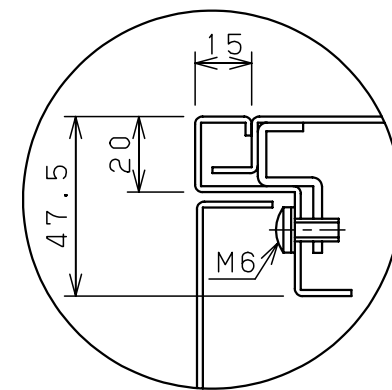

扉 機器取付有効図

基板取付部詳細 (1:2)

接地端子詳細 (1:2)

A部断面詳細 (1:2)

キャビネット仕様			品名								
形式	屋内用		盤用キャビネット								
ボデー	銅板	t1.6	S16-65C								
ドア	銅板	t1.6	図番	1/1							
基板	銅板	t2.3									
塗装色	クリーム (2.5Y9/1)		合基準	尺	1:10	設計	水野	製	水野	検	鈴木忍
IP	保護等級	IP2XD		作成日	2006年 1月 5日						