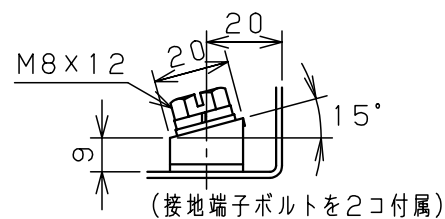

扉 機器取付有効図

基板取付部詳細 (1:2)

接地端子詳細 (1:2)

A部断面詳細 (1:2)

キャビネット仕様			品名								
形式	屋内用		盤用キャビネット								
ボデー	銅板	t1.6	S16-65C								
ドア	銅板	t1.6	図番	1/1							
基板	銅板	t2.3									
塗装色	クリーム (2.5Y9/1)		合基準	尺	1:10	設計	水野	製	水野	検	鈴木忍
IP	保護等級	IP2XD		作成日	2006年 1月 5日						