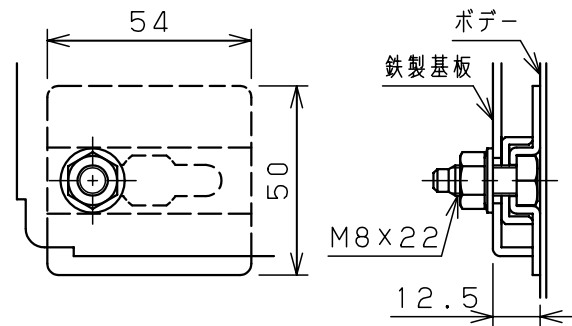

扉 機器取付有効図

基板取付部詳細 (1:2)

接地端子詳細 (1:2)

A部断面詳細 (1:2)

キャビネット仕様			品名								
形式	屋内用		盤用キャビネット								
ボデー	銅板	t1.6	S16-65C								
ドア	銅板	t1.6	図番	1/1							
基板	銅板	t2.3									
塗装色	クリーム (2.5Y9/1)		合基準	尺	1:10	設計	水野	製	水野	検	鈴木忍
IP	保護等級	IP2XD		作成日	2006年 1月 5日						