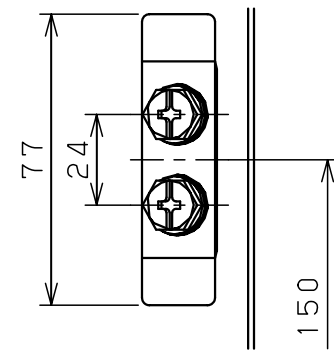

扉 機器取付有効図

基板取付部詳細 (1:2)

接地端子詳細 (1:2)

A部断面詳細 (1:2)

キャビネット仕様			品名								
形式	屋内用		盤用キャビネット								
ボデー	銅板	t1.6	S16-65C								
ドア	銅板	t1.6	図番	1/1							
基板	銅板	t2.3									
塗装色	クリーム (2.5Y9/1)		合基準	尺	1:10	設計	水野	製	水野	検	鈴木忍
IP	保護等級	IP2XD		作成日	2006年 1月 5日						