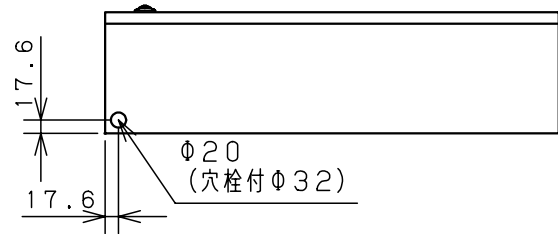

扉 機器取付有効図

基板取付部詳細 (1:2)

接地端子詳細 (1:2)

A部断面詳細 (1:2)

キャビネット仕様			品名								
形式	屋内用		盤用キャビネット								
ボデー	銅板	t1.6	S16-68C								
ドア	銅板	t1.6	図番	1/1							
基板	銅板	t2.3									
塗装色	クリーム (2.5Y9/1)		合基準	尺	1:10	設計	水野	製	水野	検	鈴木忍
IP	保護等級	IP2XD		作成日	2006年		1月	5日			