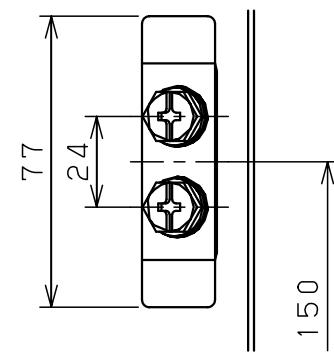

扉 機器取付有効図

基板取付部詳細 (1:2)

接地端子詳細 (1:2)

A部断面詳細 (1:2)

キャビネット仕様			品名								
形式	屋内用		盤用キャビネット								
ボデー	銅板	t1.6	S16-68C								
ドア	銅板	t1.6	図番	1/1							
基板	銅板	t2.3									
塗装色	クリーム (2.5Y9/1)		合基準	尺	1:10	設計	水野	製	水野	検	鈴木忍
IP	保護等級	IP2XD		作成日	2006年		1月	5日			