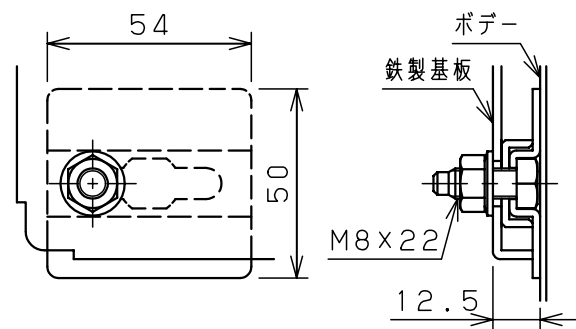

扉 機器取付有効図

基板取付部詳細 (1:2)

接地端子詳細 (1:2)

A部断面詳細 (1:2)

キャビネット仕様			品名								
形式	屋内用		盤用キャビネット								
ボデー	銅板	t1.6	S16-68C								
ドア	銅板	t1.6	図番	1/1							
基板	銅板	t2.3									
塗装色	クリーム (2.5Y9/1)		合基準	尺	1:10	設計	水野	製	水野	検	鈴木忍
IP	保護等級	IP2XD		作成日	2006年		1月	5日			