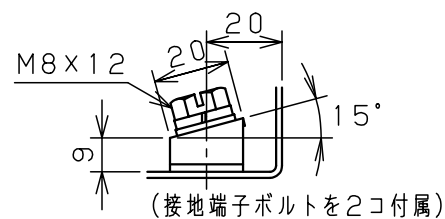

扉 機器取付有効図

基板取付部詳細 (1:2)

接地端子詳細 (1:2)

A部断面詳細 (1:2)

キャビネット仕様			品名								
形式	屋内用		盤用キャビネット								
ボデー	銅板	t1.6	S16-68C								
ドア	銅板	t1.6	図番	1/1							
基板	銅板	t2.3									
塗装色	クリーム (2.5Y9/1)		合基準	尺	1:10	設計	水野	製	水野	検	鈴木忍
IP	保護等級	IP2XD		作成日	2006年		1月	5日			