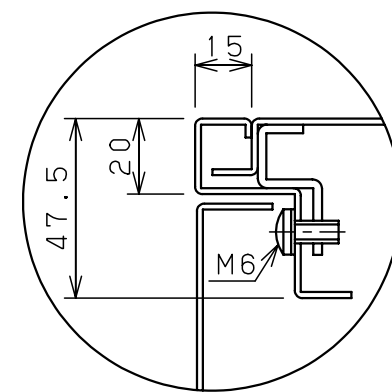

扉 機器取付有効図

基板取付部詳細 (1:2)

接地端子詳細 (1:2)

A部断面詳細 (1:2)

キャビネット仕様			品名								
形式	屋内用		盤用キャビネット								
ボデー	銅板	t1.6	S16-68C								
ドア	銅板	t1.6	図番	1/1							
基板	銅板	t2.3									
塗装色	クリーム (2.5Y9/1)		合基準	尺	1:10	設計	水野	製	水野	検	鈴木忍
IP	保護等級	IP2XD		作成日	2006年		1月	5日			