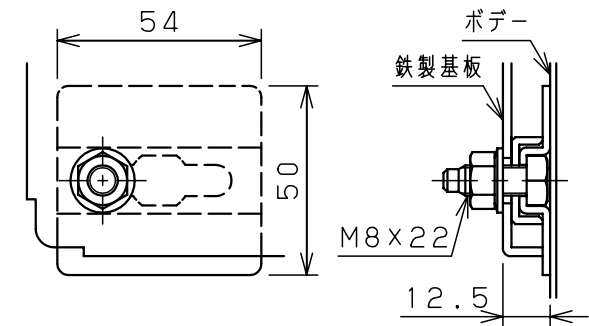

扉 機器取付有効図

基板取付部詳細 (1:2)

接地端子詳細 (1:2)

A部断面詳細 (1:2)

キャビネット仕様			品名								
形式	屋内用		盤用キャビネット								
ボデー	銅板	t1.6	S16-88-1C								
ドア	銅板	t1.6	図番	1/1							
基板	銅板	t2.3									
塗装色	クリーム (2.5Y9/1)		合基準	尺	1:10	設計	水野	製	水野	検	鈴木忍
IP	保護等級	IP2XD		作成日	2006年		1月	5日			