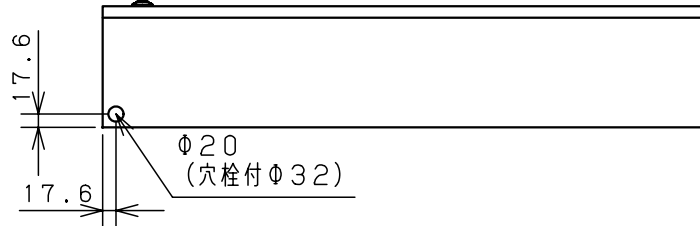

扉 機器取付有効図

基板取付部詳細 (1:2)

接地端子詳細 (1:2)

A部断面詳細 (1:2)

キャビネット仕様			品名								
形式	屋内用		盤用キャビネット								
ボデー	銅板	t1.6	S16-88-1C								
ドア	銅板	t1.6	図番	1/1							
基板	銅板	t2.3									
塗装色	クリーム (2.5Y9/1)		合基準	尺	1:10	設計	水野	製	水野	検	鈴木忍
IP	保護等級	IP2XD		作成日	2006年		1月	5日			