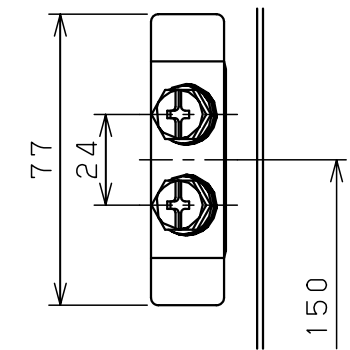

扉 機器取付有効図

基板取付部詳細 (1:2)

接地端子詳細 (1:2)

A部断面詳細 (1:2)

キャビネット仕様			品名								
形式	屋内用		盤用キャビネット								
ボデー	銅板	t1.6	S16-88-1C								
ドア	銅板	t1.6	図番	1/1							
基板	銅板	t2.3									
塗装色	クリーム (2.5Y9/1)		合基準	尺	1:10	設計	水野	製	水野	検	鈴木忍
IP	保護等級	IP2XD		作成日	2006年		1月	5日			