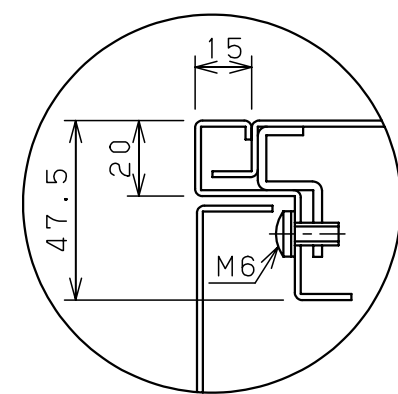

扉 機器取付有効図

基板取付部詳細 (1:2)

接地端子詳細 (1:2)

A部断面詳細 (1:2)

キャビネット仕様			品名								
形式	屋内用		盤用キャビネット								
ボデー	銅板	t1.6	S16-88-1C								
ドア	銅板	t1.6	図番	1/1							
基板	銅板	t2.3									
塗装色	クリーム (2.5Y9/1)		合基準	尺	1:10	設計	水野	製	水野	検	鈴木忍
IP	保護等級	IP2XD		作成日	2006年		1月	5日			