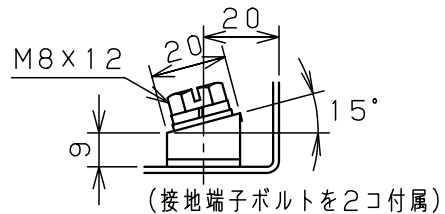

扉 機器取付有効図

基板取付部詳細 (1:2)

接地端子詳細 (1:2)

A部断面詳細 (1:2)

キャビネット仕様			品名								
形式	屋内用		盤用キャビネット								
ボデー	銅板	t1.6	S16-88-1C								
ドア	銅板	t1.6	図番	1/1							
基板	銅板	t2.3									
塗装色	クリーム (2.5Y9/1)		合基準	尺	1:10	設計	水野	製	水野	検	鈴木忍
IP	保護等級	IP2XD		作成日	2006年		1月	5日			