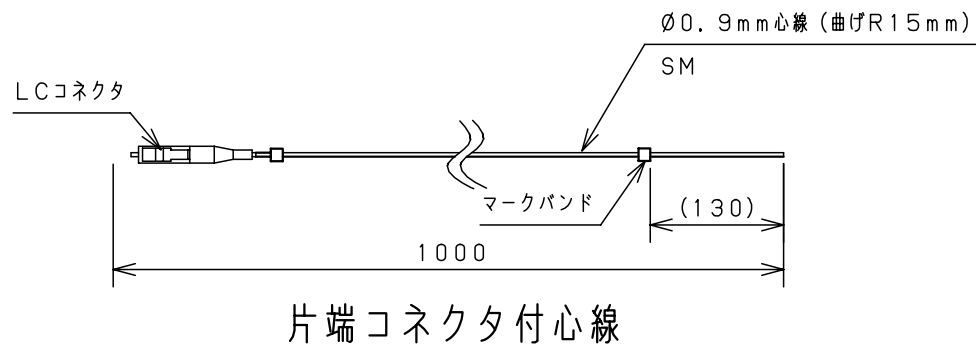

<特記事項> プレ配線：シングルモード

段数	入線	番号	出線
1			
2			
3			
4			
5			
6			
7			
8			
9			
10			
11			
12			
13			
14			
15			
16			

回線表示シール

モジュール内部詳細図

製品仕様

カバー	樹脂製 (Nホワイトグレー)
ポデー	樹脂製 (Nホワイトグレー)
モジュール本体	樹脂製 (ホワイトクリーム)
融着シート	樹脂製 (ホワイトクリーム)
モジュールカバー	樹脂製 (ホワイトクリーム)
テンションメンパ クランプ	亜鉛ダイカスト (クロメート)
防水パッキン	合成ゴム
コードホルダ	樹脂製 (Nホワイトグレー)
LCアダプタ	シングル・マルチ兼用タイプ
片端コネクタ付心線	シングルモード (曲げR15mm)
番号シール	ポリエステルフィルム
回線表示シール	上質紙
名板シール	上質紙

付属品	
保護チューブ	2本
結束バンド	2本
+PW付バインド4-8SUS	1個
補強熱スリーブ (単心用)	4本 (SPX3-40S)
四角ナット4	1個
ねじパッキン3-8	4個
+バインドクランプ3.5-16SUS	4個
保護等級	IPX3

融着接続+コネクタ接続4心以下です。
光ファイバの許容曲げ半径15mm専用光接続箱
注) 鉛直から60°の範囲の散水によって有害な
影響のない性能を有しています。斜め上への風雨
等にさらされる場所 (高所など) へのご使用は
お避けください。

品名 R15専用光接続箱 屋外樹脂型
SPHR-SA4-LC-PS

図番					1/1		
尺	1/2	設	木村	製	野田	検	小出

作成日 2013年 11月 28日