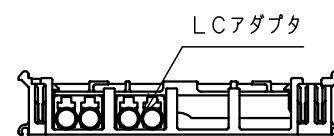

<特記事項> プレ配線：シングルモード

段数	入線	番号	出線
1			
2			
3			
4			
5			
6			
7			
8			
9			
10			
11			
12			
13			
14			
15			
16			

回線表示シール

モジュール内部詳細図

製品仕様

カバー	樹脂製 (Nホワイトグレー)
ポデー	樹脂製 (Nホワイトグレー)
モジュール本体	樹脂製 (ホワイトクリーム)
融着シート	樹脂製 (ホワイトクリーム)
モジュールカバー	樹脂製 (ホワイトクリーム)
テンションメンパ クランプ	亜鉛ダイカスト (クロメート)
防水パッキン	合成ゴム
コードホルダ	樹脂製 (Nホワイトグレー)
LCアダプタ	シングル・マルチ兼用タイプ
片端コネクタ付心線	シングルモード (曲げR15mm)
番号シール	ポリエステルフィルム
回線表示シール	上質紙
名板シール	上質紙

付属品	
保護チューブ	2本
結束バンド	2本
+PW付バインド4-8SUS	1個
補強熱スリーブ (単心用)	4本 (SPX3-40S)
四角ナット4	1個
ねじパッキン3-8	4個
+バインドクランプ3.5-16SUS	4個
保護等級	IPX3

融着接続+コネクタ接続4心以下です。
光ファイバの許容曲げ半径15mm専用光接続箱
注) 鉛直から60°の範囲の散水によって有害な
影響のない性能を有しています。斜め上への風雨
等にさらされる場所 (高所など) へのご使用は
お避けください。