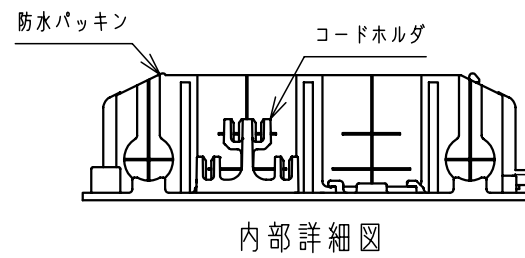

<特記事項> プレ配線：シングルモード

段数	入線	番号	出線
1			
2			
3			
4			
5			
6			
7			
8			
9			
10			
11			
12			
13			
14			
15			
16			

回線表示シール

モジュール内部詳細図

製品仕様

カバー	樹脂製 (Nホワイトグレー)
ポデー	樹脂製 (Nホワイトグレー)
モジュール本体	樹脂製 (ホワイトクリーム)
融着シート	樹脂製 (ホワイトクリーム)
モジュールカバー	樹脂製 (ホワイトクリーム)
テンションメンパ クランプ	亜鉛ダイカスト (クロメート)
防水パッキン	合成ゴム
コードホルダ	樹脂製 (Nホワイトグレー)
LCアダプタ	シングル・マルチ兼用タイプ
片端コネクタ付心線	シングルモード (曲げR15mm)
番号シール	ポリエステルフィルム
回線表示シール	上質紙
名板シール	上質紙

付属品	
保護チューブ	2本
結束バンド	2本
+PW付バインド4-8SUS	1個
補強熱スリーブ (単心用)	4本 (SPX3-40S)
四角ナット4	1個
ねじパッキン3-8	4個
+バインドクランプ3.5-16SUS	4個
保護等級	IPX3

融着接続+コネクタ接続4心以下です。
光ファイバの許容曲げ半径15mm専用光接続箱
注) 鉛直から60°の範囲の散水によって有害な
影響のない性能を有しています。斜め上への風雨
等にさらされる場所 (高所など) へのご使用は
お避けください。