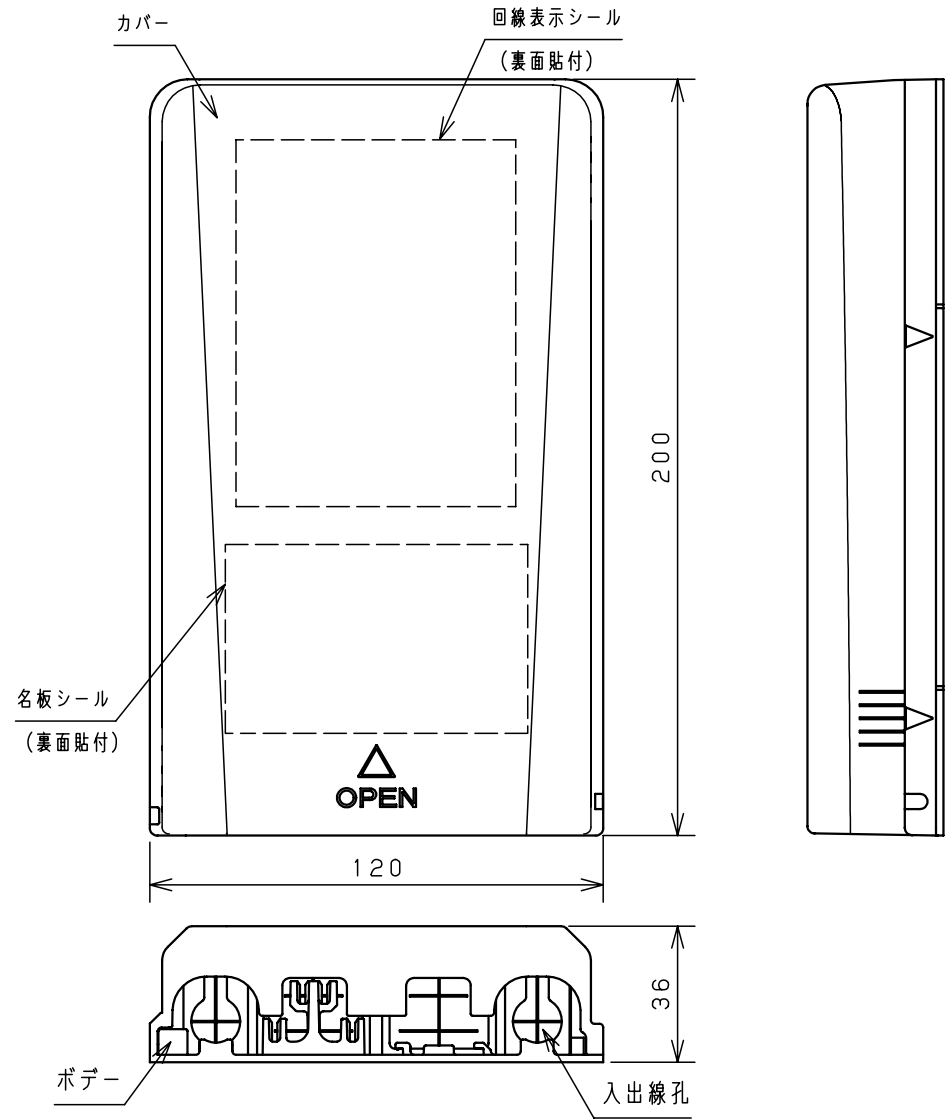

<特記事項> プレ配線：シングルモード

段数	入線	番号	出線
1			
2			
3			
4			
5			
6			
7			
8			
9			
10			
11			
12			
13			
14			
15			
16			

回線表示シール

モジュール内部詳細図

製品仕様

カバー	樹脂製 (Nホワイトグレー)
ポデー	樹脂製 (Nホワイトグレー)
モジュール本体	樹脂製 (ホワイトクリーム)
融着シート	樹脂製 (ホワイトクリーム)
モジュールカバー	樹脂製 (ホワイトクリーム)
テンションメンパ クランプ	亜鉛ダイカスト (クロメート)
防水パッキン	合成ゴム
コードホルダ	樹脂製 (Nホワイトグレー)
LCアダプタ	シングル・マルチ兼用タイプ
片端コネクタ付心線	シングルモード (曲げR15mm)
番号シール	ポリエステルフィルム
回線表示シール	上質紙
名板シール	上質紙

付属品	
保護チューブ	2本
結束バンド	2本
+PW付バインド4-8SUS	1個
補強熱スリーブ (単心用)	4本 (SPX3-40S)
四角ナット4	1個
ねじパッキン3-8	4個
+バインドクランプ3.5-16SUS	4個
保護等級	IPX3

融着接続+コネクタ接続4心以下です。
光ファイバの許容曲げ半径15mm専用光接続箱
注) 鉛直から60°の範囲の散水によって有害な
影響のない性能を有しています。斜め上への風雨
等にさらされる場所 (高所など) へのご使用は
お避けください。

品名 R15専用光接続箱 屋外樹脂型
SPHR-SA4-LC-PS

図番					1/1		
尺	1/2	設	木村	製	野田	検	小出

作成日 2013年 11月 28日