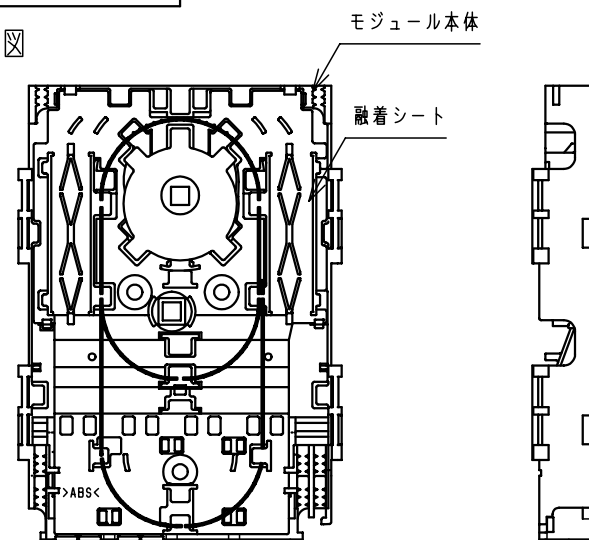

<特記事項> プレ配線：シングルモード

段数	入線	番号	出線
1			
2			
3			
4			
5			
6			
7			
8			
9			
10			
11			
12			
13			
14			
15			
16			

回線表示シール

モジュール内部詳細図

製品仕様

カバー	樹脂製 (Nホワイトグレー)
ポデー	樹脂製 (Nホワイトグレー)
モジュール本体	樹脂製 (ホワイトクリーム)
融着シート	樹脂製 (ホワイトクリーム)
モジュールカバー	樹脂製 (ホワイトクリーム)
テンションメンパ クランプ	亜鉛ダイカスト (クロメート)
防水パッキン	合成ゴム
コードホルダ	樹脂製 (Nホワイトグレー)
LCアダプタ	シングル・マルチ兼用タイプ
片端コネクタ付心線	シングルモード (曲げR15mm)
番号シール	ポリエステルフィルム
回線表示シール	上質紙
名板シール	上質紙

付属品	
保護チューブ	2本
結束バンド	2本
+PW付バインド4-8SUS	1個
補強熱スリーブ (単心用)	4本 (SPX3-40S)
四角ナット4	1個
ねじパッキン3-8	4個
+バインドクランプ3.5-16SUS	4個
保護等級	IPX3

融着接続+コネクタ接続4心以下です。
光ファイバの許容曲げ半径15mm専用光接続箱
注) 鉛直から60°の範囲の散水によって有害な
影響のない性能を有しています。斜め上への風雨
等にさらされる場所 (高所など) へのご使用は
お避けください。

品名 R15専用光接続箱 屋外樹脂型
SPHR-SA4-LC-PS

図番					1/1		
尺	1/2	設	木村	製	野田	検	小出

作成日 2013年 11月 28日