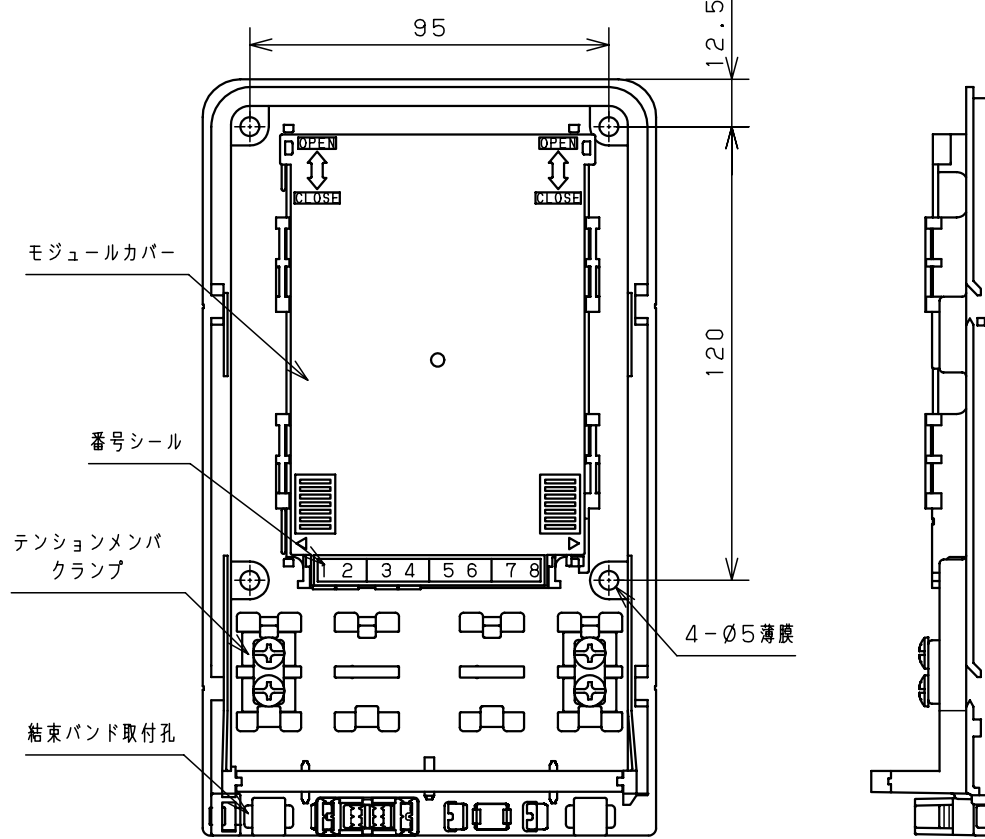

<特記事項> プレ配線：シングルモード

段数	入線	番号	出線
1			
2			
3			
4			
5			
6			
7			
8			
9			
10			
11			
12			
13			
14			
15			
16			

回線表示シール

モジュール内部詳細図

製品仕様

カバー	樹脂製 (Nホワイトグレー)
ポデー	樹脂製 (Nホワイトグレー)
モジュール本体	樹脂製 (ホワイトクリーム)
融着シート	樹脂製 (ホワイトクリーム)
モジュールカバー	樹脂製 (ホワイトクリーム)
テンションメンパ クランプ	亜鉛ダイカスト (クロメート)
防水パッキン	合成ゴム
コードホルダ	樹脂製 (Nホワイトグレー)
LCアダプタ	シングル・マルチ兼用タイプ
片端コネクタ付心線	シングルモード (曲げR15mm)
番号シール	ポリエステルフィルム
回線表示シール	上質紙
名板シール	上質紙

付属品	
保護チューブ	2本
結束バンド	2本
+PW付バインド4-8SUS	1個
補強熱スリーブ (単心用)	4本 (SPX3-40S)
四角ナット4	1個
ねじパッキン3-8	4個
+バインドクランプ3.5-16SUS	4個
保護等級	IPX3

融着接続+コネクタ接続4心以下です。
光ファイバの許容曲げ半径15mm専用光接続箱
注) 鉛直から60°の範囲の散水によって有害な
影響のない性能を有しています。斜め上への風雨
等にさらされる場所 (高所など) へのご使用は
お避けください。

品名 R15専用光接続箱 屋外樹脂型
SPHR-SA4-LC-PS

図番					1/1		
尺	1/2	設	木村	製	野田	検	小出

作成日 2013年 11月 28日