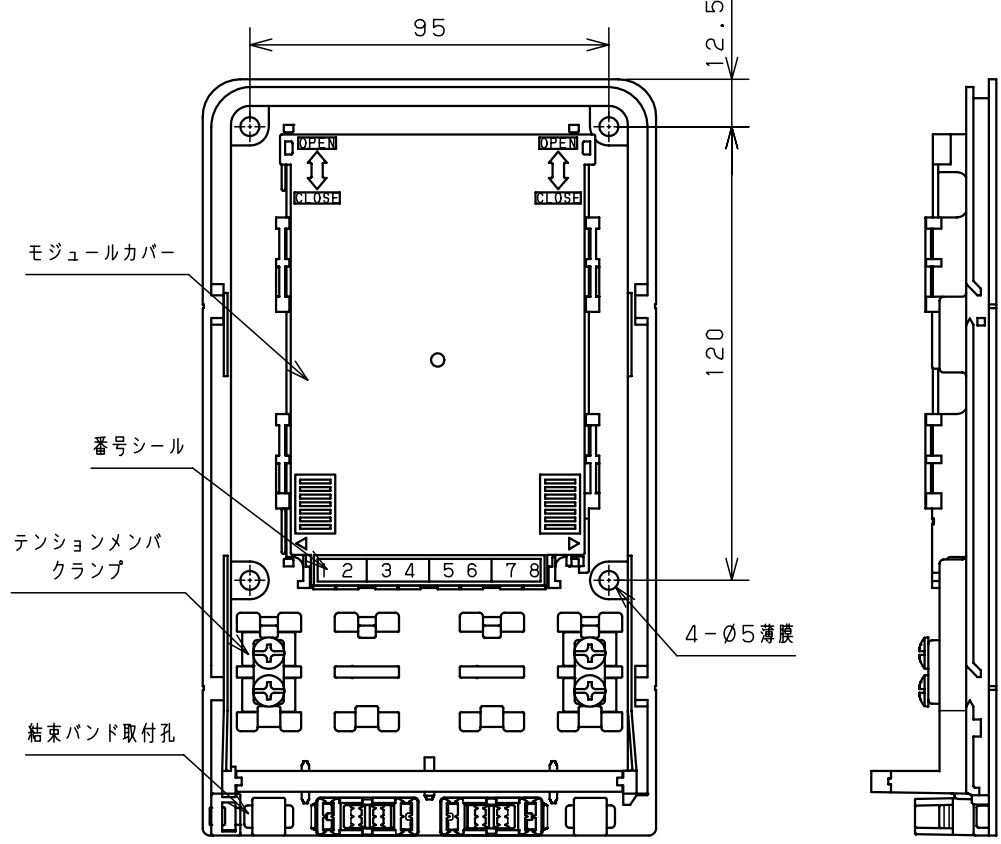

<特記事項>-4心テープ仕様-プレ配線：シングルモード

内部詳細図

片端コネクタ付心線

回線表示		
取数	入線	出線
1		
2		
3		
4		
5		
6		
7		
8		
9		
10		
11		
12		
13		
14		
15		
16		

回線表示シール

モジュール内部詳細図

製品仕様

カバー	樹脂製 (Nホワイトグレー)
ポデー	樹脂製 (Nホワイトグレー)
モジュール本体	樹脂製 (ホワイトクリーム)
融着シート	樹脂製 (ホワイトクリーム)
モジュールカバー	樹脂製 (ホワイトクリーム)
テンションメンバークランプ	亜鉛ダイカスト (クロメート)
防水パッキン	合成ゴム
コードホルダ	樹脂製 (Nホワイトグレー)
LCアダプタ	シングル・マルチ兼用タイプ
片端コネクタ付心線	シングルモード (曲げR15mm)
番号シール	ポリエステルフィルム
回線表示シール	上質紙
名板シール	上質紙
付属品	
保護チューブ	4本
結束バンド	3本
+PW付バインド4-8SUS	1個
補強熱スリーブ (テープ心線用)	2本 (SPX3-40T)
四角ナット4	1個
ねじパッキン3-8	4個
+バインドクランプ3.5-16SUS	4個
保護等級	IPX3

備考
融着接続+コネクタ接続 (4心テープ) 8心以下です。
光ファイバの許容曲げ半径15mm専用光接続箱
注) 鉛直から60°の範囲の散水によって有害な影響のない性能を有しています。斜め上への風雨等にさらされる場所 (高所など) へのご使用は避けください。

品名
R15専用光接続箱 屋外樹脂型
SPHR-SA8-LC-4TPS

図番					1/1
尺	1/2	設計	木村	製	野田
検				検	小出