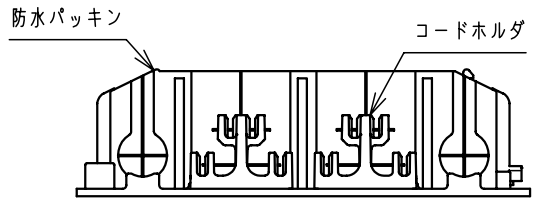

<特記事項>-4心テープ仕様-プレ配線：シングルモード

内部詳細図

片端コネクタ付心線

回線表示		
取数	入線	出線
1		
2		
3		
4		
5		
6		
7		
8		
9		
10		
11		
12		
13		
14		
15		
16		

回線表示シール

モジュール内部詳細図

製品仕様

カバー	樹脂製 (Nホワイトグレー)
ポデー	樹脂製 (Nホワイトグレー)
モジュール本体	樹脂製 (ホワイトクリーム)
融着シート	樹脂製 (ホワイトクリーム)
モジュールカバー	樹脂製 (ホワイトクリーム)
テンションメンバークランプ	亜鉛ダイカスト (クロメート)
防水パッキン	合成ゴム
コードホルダ	樹脂製 (Nホワイトグレー)
LCアダプタ	シングル・マルチ兼用タイプ
片端コネクタ付心線	シングルモード (曲げR15mm)
番号シール	ポリエステルフィルム
回線表示シール	上質紙
名板シール	上質紙
付属品	
保護チューブ	4本
結束バンド	3本
+PW付バインド4-8SUS	1個
補強熱スリーブ (テープ心線用)	2本 (SPX3-40T)
四角ナット4	1個
ねじパッキン3-8	4個
+バインドクランプ3.5-16SUS	4個
保護等級	IPX3

備考
融着接続+コネクタ接続 (4心テープ) 8心以下です。
光ファイバの許容曲げ半径15mm専用光接続箱
注) 鉛直から60°の範囲の散水によって有害な影響のない性能を有しています。斜め上への風雨等にさらされる場所 (高所など) へのご使用は避けください。

品名
R15専用光接続箱 屋外樹脂型
SPHR-SA8-LC-4TPS

図番					1/1
尺	1/2	設計	木村	製	野田
検				検	小出