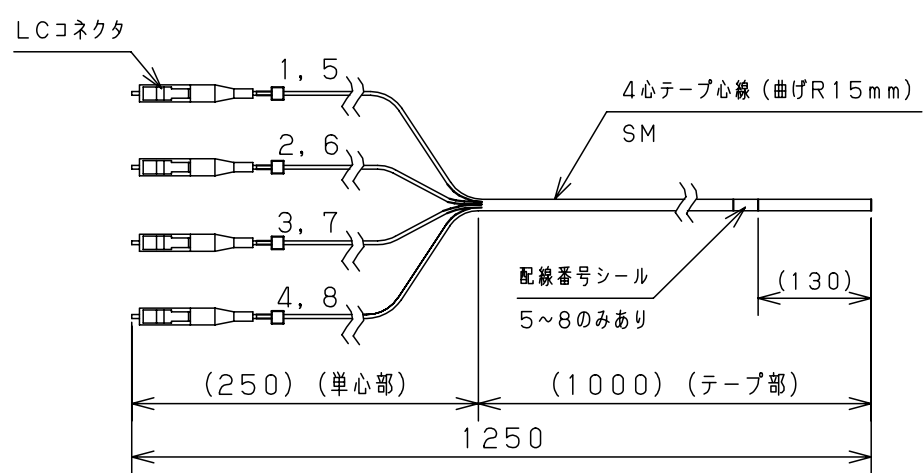

<特記事項>-4心テープ仕様-プレ配線：シングルモード

内部詳細図

片端コネクタ付心線

回線表示		
取数	入線	出線
1		
2		
3		
4		
5		
6		
7		
8		
9		
10		
11		
12		
13		
14		
15		
16		

回線表示シール

モジュール内部詳細図

製品仕様

カバー	樹脂製 (Nホワイトグレー)
ポデー	樹脂製 (Nホワイトグレー)
モジュール本体	樹脂製 (ホワイトクリーム)
融着シート	樹脂製 (ホワイトクリーム)
モジュールカバー	樹脂製 (ホワイトクリーム)
テンションメンバークランプ	亜鉛ダイカスト (クロメート)
防水パッキン	合成ゴム
コードホルダ	樹脂製 (Nホワイトグレー)
LCアダプタ	シングル・マルチ兼用タイプ
片端コネクタ付心線	シングルモード (曲げR15mm)
番号シール	ポリエステルフィルム
回線表示シール	上質紙
名板シール	上質紙
付属品	
保護チューブ	4本
結束バンド	3本
+PW付バインド4-8SUS	1個
補強熱スリーブ (テープ心線用)	2本 (SPX3-40T)
四角ナット4	1個
ねじパッキン3-8	4個
+バインドクランプ3.5-16SUS	4個
保護等級	IPX3

備考
融着接続+コネクタ接続 (4心テープ) 8心以下です。
光ファイバの許容曲げ半径15mm専用光接続箱
注) 鉛直から60°の範囲の散水によって有害な影響のない性能を有しています。斜め上への風雨等にさらされる場所 (高所など) へのご使用は避けください。

品名
R15専用光接続箱 屋外樹脂型
SPHR-SA8-LC-4TPS

図番					1/1
尺	1/2	設計	木村	製	野田
検				検	小出