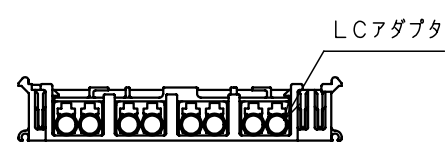

<特記事項>-4心テープ仕様-プレ配線：シングルモード

内部詳細図

片端コネクタ付心線

回線表示		
取数	入線	出線
1		
2		
3		
4		
5		
6		
7		
8		
9		
10		
11		
12		
13		
14		
15		
16		

回線表示シール

モジュール内部詳細図

製品仕様

カバー	樹脂製 (Nホワイトグレー)
ポデー	樹脂製 (Nホワイトグレー)
モジュール本体	樹脂製 (ホワイトクリーム)
融着シート	樹脂製 (ホワイトクリーム)
モジュールカバー	樹脂製 (ホワイトクリーム)
テンションメンバークランプ	亜鉛ダイカスト (クロメート)
防水パッキン	合成ゴム
コードホルダ	樹脂製 (Nホワイトグレー)
LCアダプタ	シングル・マルチ兼用タイプ
片端コネクタ付心線	シングルモード (曲げR15mm)
番号シール	ポリエステルフィルム
回線表示シール	上質紙
名板シール	上質紙
付属品	
保護チューブ	4本
結束バンド	3本
+PW付バインド4-8SUS	1個
補強熱スリーブ (テープ心線用)	2本 (SPX3-40T)
四角ナット4	1個
ねじパッキン3-8	4個
+バインドクランプ3.5-16SUS	4個
保護等級	IPX3

備考
融着接続+コネクタ接続 (4心テープ) 8心以下です。
光ファイバの許容曲げ半径15mm専用光接続箱
注) 鉛直から60°の範囲の散水によって有害な影響のない性能を有しています。斜め上への風雨等にさらされる場所 (高所など) へのご使用は避けください。

品名
R15専用光接続箱 屋外樹脂型
SPHR-SA8-LC-4TPS

図番					1/1
尺	1/2	設計	木村	製	野田
検				検	小出