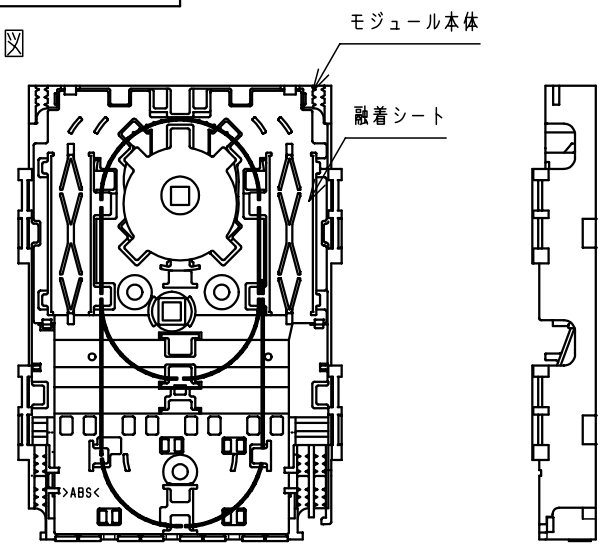

<特記事項>-4心テープ仕様-プレ配線：シングルモード

内部詳細図

片端コネクタ付心線

回線表示		
取数	入線	出線
1		
2		
3		
4		
5		
6		
7		
8		
9		
10		
11		
12		
13		
14		
15		
16		

回線表示シール

モジュール内部詳細図

製品仕様

カバー	樹脂製 (Nホワイトグレー)
ポデー	樹脂製 (Nホワイトグレー)
モジュール本体	樹脂製 (ホワイトクリーム)
融着シート	樹脂製 (ホワイトクリーム)
モジュールカバー	樹脂製 (ホワイトクリーム)
テンションメンバークランプ	亜鉛ダイカスト (クロメート)
防水パッキン	合成ゴム
コードホルダ	樹脂製 (Nホワイトグレー)
LCアダプタ	シングル・マルチ兼用タイプ
片端コネクタ付心線	シングルモード (曲げR15mm)
番号シール	ポリエステルフィルム
回線表示シール	上質紙
名板シール	上質紙
付属品	
保護チューブ	4本
結束バンド	3本
+PW付バインド4-8SUS	1個
補強熱スリーブ (テープ心線用)	2本 (SPX3-40T)
四角ナット4	1個
ねじパッキン3-8	4個
+バインドクランプ3.5-16SUS	4個
保護等級	IPX3

備考
融着接続+コネクタ接続 (4心テープ) 8心以下です。
光ファイバの許容曲げ半径15mm専用光接続箱
注) 鉛直から60°の範囲の散水によって有害な影響のない性能を有しています。斜め上への風雨等にさらされる場所 (高所など) へのご使用は避けください。

品名
R15専用光接続箱 屋外樹脂型
SPHR-SA8-LC-4TPS

図番					1/1
尺	1/2	設計	木村	製	野田
検				検	小出