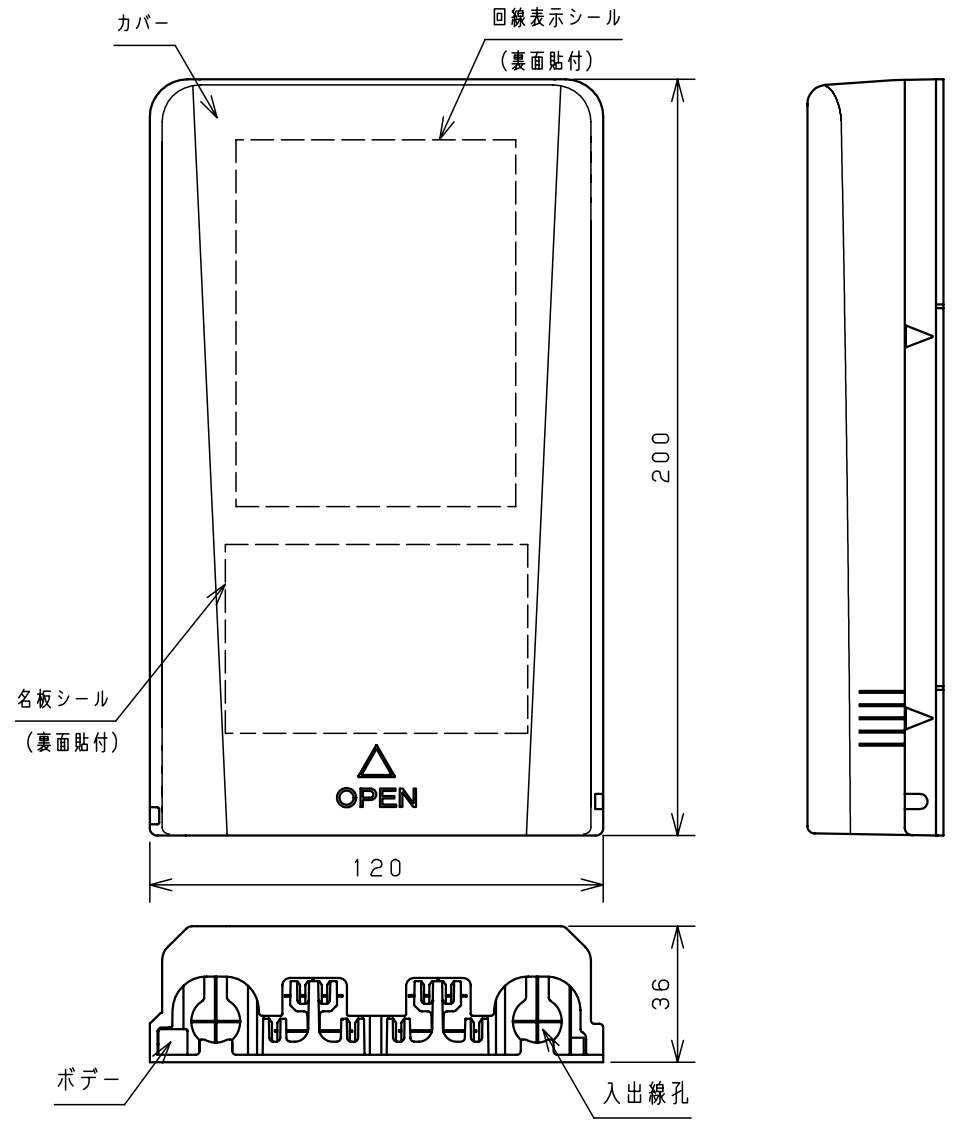

<特記事項>-4心テープ仕様-プレ配線：シングルモード

内部詳細図

片端コネクタ付心線

回線表示		
取数	入線	出線
1		
2		
3		
4		
5		
6		
7		
8		
9		
10		
11		
12		
13		
14		
15		
16		

回線表示シール

モジュール内部詳細図

製品仕様

カバー	樹脂製 (Nホワイトグレー)
ポデー	樹脂製 (Nホワイトグレー)
モジュール本体	樹脂製 (ホワイトクリーム)
融着シート	樹脂製 (ホワイトクリーム)
モジュールカバー	樹脂製 (ホワイトクリーム)
テンションメンバークランプ	亜鉛ダイカスト (クロメート)
防水パッキン	合成ゴム
コードホルダ	樹脂製 (Nホワイトグレー)
LCアダプタ	シングル・マルチ兼用タイプ
片端コネクタ付心線	シングルモード (曲げR15mm)
番号シール	ポリエステルフィルム
回線表示シール	上質紙
名板シール	上質紙
付属品	
保護チューブ	4本
結束バンド	3本
+PW付バインド4-8SUS	1個
補強熱スリーブ (テープ心線用)	2本 (SPX3-40T)
四角ナット4	1個
ねじパッキン3-8	4個
+バインドクランプ3.5-16SUS	4個
保護等級	IPX3

備考
融着接続+コネクタ接続 (4心テープ) 8心以下です。
光ファイバの許容曲げ半径15mm専用光接続箱
注) 鉛直から60°の範囲の散水によって有害な影響のない性能を有しています。斜め上への風雨等にさらされる場所 (高所など) へのご使用は避けください。

品名
R15専用光接続箱 屋外樹脂型
SPHR-SA8-LC-4TPS

図番					1/1
尺	1/2	設計	木村	製	野田
検				検	小出