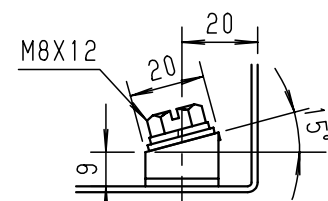

A部断面詳細 (1:3)

基板取付部詳細 (1:2)

接地端子詳細 (1:2)

キャビネット仕様		品名					
形式	屋外用	ステンレス屋外用熱対策制御盤キャビネット					
ボデー	SUS304 t 1.5	SR20-56DA					
ドア	SUS304 t 1.5	図番					
基板	銅板 t 2.3	1/1					
塗装色	ライトページュ (5Y7/1)	尺 度	1:10	設 計	鈴木	製 図	池田
IP	保護等級 IP54 (カテゴリ-2)	検 図					
		落 合					
		作成日 2010年 4月 5日					