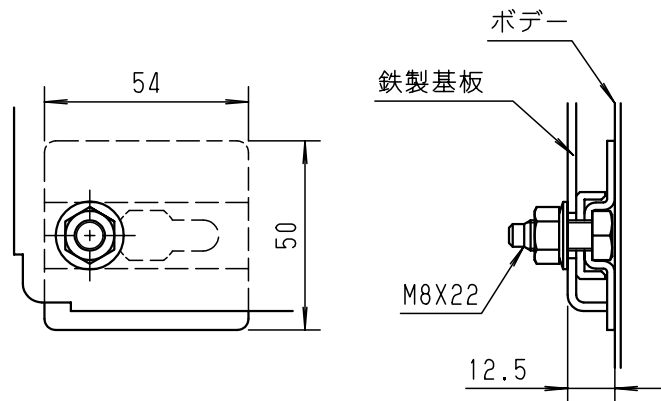

A部断面詳細 (1:3)

基板取付部詳細 (1:2)

接地端子詳細 (1:2)

キャビネット仕様		品名					
形式	屋外用	ステンレス屋外用熱対策制御盤キャビネット					
ボデー	SUS304 t 1.5	SR20-56DA					
ドア	SUS304 t 1.5	図番					
基板	銅板 t 2.3	1/1					
塗装色	ライトページュ (5Y7/1)	尺 度	1:10	設 計	鈴木	製 図	池田
IP	保護等級 IP54 (カテゴリ-2)	検 図					
		落 合					
		作成日 2010年 4月 5日					