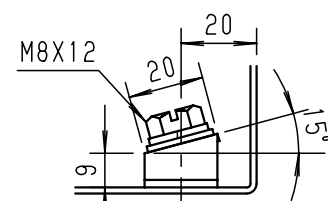

A部断面詳細 (1:3)

基板取付部詳細 (1:2)

接地端子詳細 (1:2)

キャビネット仕様		品名									
形式	屋外用	ステンレス屋外用熱対策制御盤キャビネット									
ボデー	SUS304 t 1.5	SR20-58DA									
ドア	SUS304 t 1.5	図番									
基板	銅板 t 2.3										
塗装色	ライトページュ (5Y7/1)	A/B基準		尺	1:10	設計	鈴木	製	池田	検	落合
IP	保護等級 IP54 (カテゴリ-2)	作成日		2010年		4月		5日			