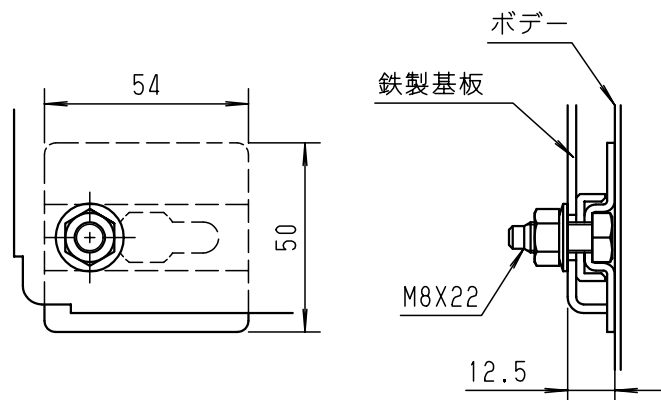

A部断面詳細 (1:3)

基板取付部詳細 (1:2)

接地端子詳細 (1:2)

キャビネット仕様		品名									
形式	屋外用	ステンレス屋外用熱対策制御盤キャビネット									
ボデー	SUS304 t 1.5	SR20-58DA									
ドア	SUS304 t 1.5	図番									
基板	銅板 t 2.3										
塗装色	ライトページュ (5Y7/1)	A/B基準		尺	1:10	設計	鈴木	製	池田	検	落合
IP	保護等級 IP54 (カテゴリ-2)	作成日		2010年		4月		5日			