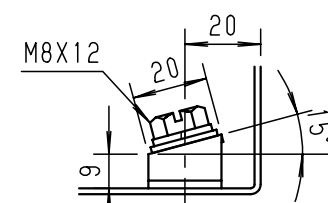

A部断面詳細 (1:3)

基板取付部詳細 (1:2)

接地端子詳細 (1:2)

キャビネット仕様				品名			
形式	屋外用			ステンレス屋外用熱対策制御盤キャビネット			
ボデー	SUS304	t 1.5		SR25-66DA			
ドア	SUS304	t 1.5		図番			
基板	銅板	t 2.3					
塗装色	ライトページュ (5Y7/1)			1/1			
IP	保護等級 IP54 (カテゴリ-2)						
作成日 2010年 4月 5日				設計 鈴木 製図 池田 検図 落合			