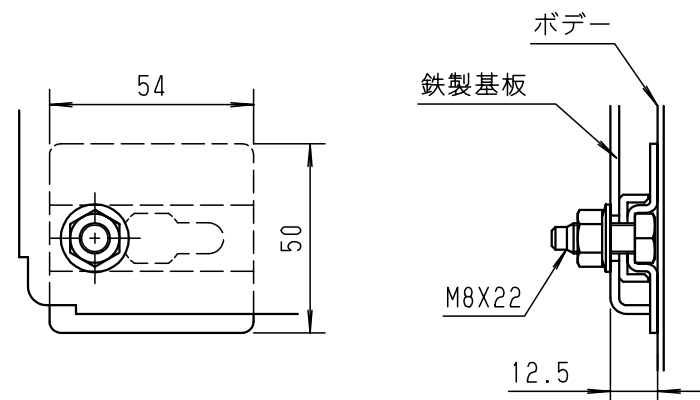

A部断面詳細 (1:3)

基板取付部詳細 (1:2)

接地端子詳細 (1:2)

キャビネット仕様				品名			
形式	屋外用			ステンレス屋外用熱対策制御盤キャビネット			
ボデー	SUS304	t 1.5		SR25-66DA			
ドア	SUS304	t 1.5		図番			
基板	銅板	t 2.3					
塗装色	ライトページュ (5Y7/1)			1/1			
IP	保護等級 IP54 (カテゴリ-2)						
作成日 2010年 4月 5日				設計 鈴木 製図 池田 検図 落合			