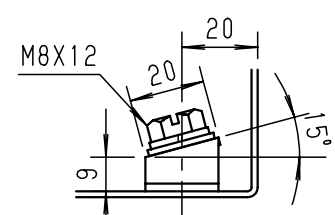

A部断面詳細 (1:3)

基板取付部詳細 (1:2)

接地端子詳細 (1:2)

キャビネット仕様		品名	
形式	屋外用	ステンレス屋外用熱対策制御盤キャビネット	
ボデー	SUS304 t 1.5	SR25-86-1DA	
ドア	SUS304 t 1.5	図番	1/1
基板	銅板 t 2.3		
塗装色	ライトページュ (5Y7/1)	A 基準	尺 度
IP	保護等級 IP54 (カテゴリ-2)		
		設計	鈴木
		製	池田
		検	落合
		作成日 2010年 4月 5日	