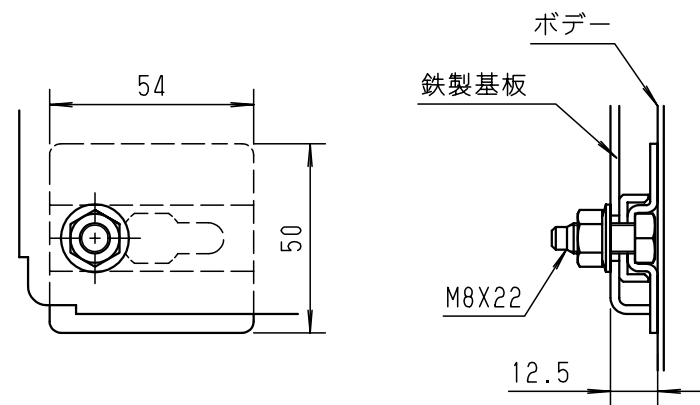

A部断面詳細 (1:3)

基板取付部詳細 (1:2)

接地端子詳細 (1:2)

キャビネット仕様		品名	
形式	屋外用	ステンレス屋外用熱対策制御盤キャビネット	
ボデー	SUS304 t 1.5	SR25-86-1DA	
ドア	SUS304 t 1.5	図番	1/1
基板	銅板 t 2.3		
塗装色	ライトページュ (5Y7/1)	A 基準	尺 度
IP	保護等級 IP54 (カテゴリ-2)		
		設計	鈴木
		製	池田
		検	落合
		作成日 2010年 4月 5日	